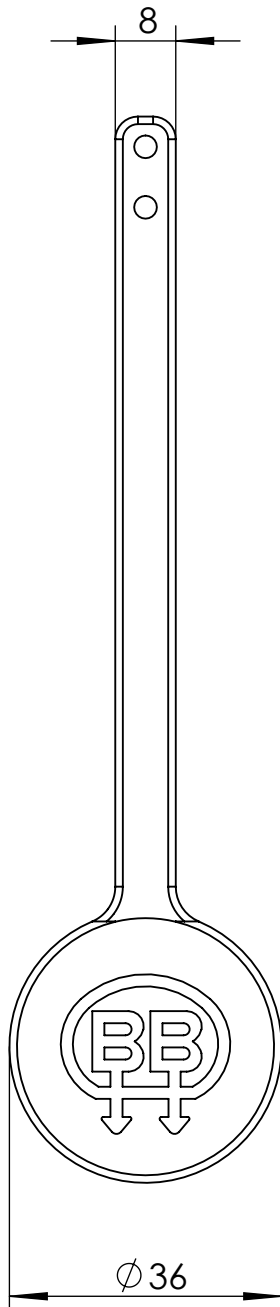

BRECHKUPPLUNG

Typ: Abdeckkappe 36/30

BREIDENBACH Solutions GmbH & Co. KG

Ortsstraße 20
64711 Erbach-Erbuch

Telefon +49 (0) 6062 / 94 27 - 5
Telefax +49 (0) 6062 / 94 27 - 77

eMail info@breidenbach.info
web www.breidenbach.info